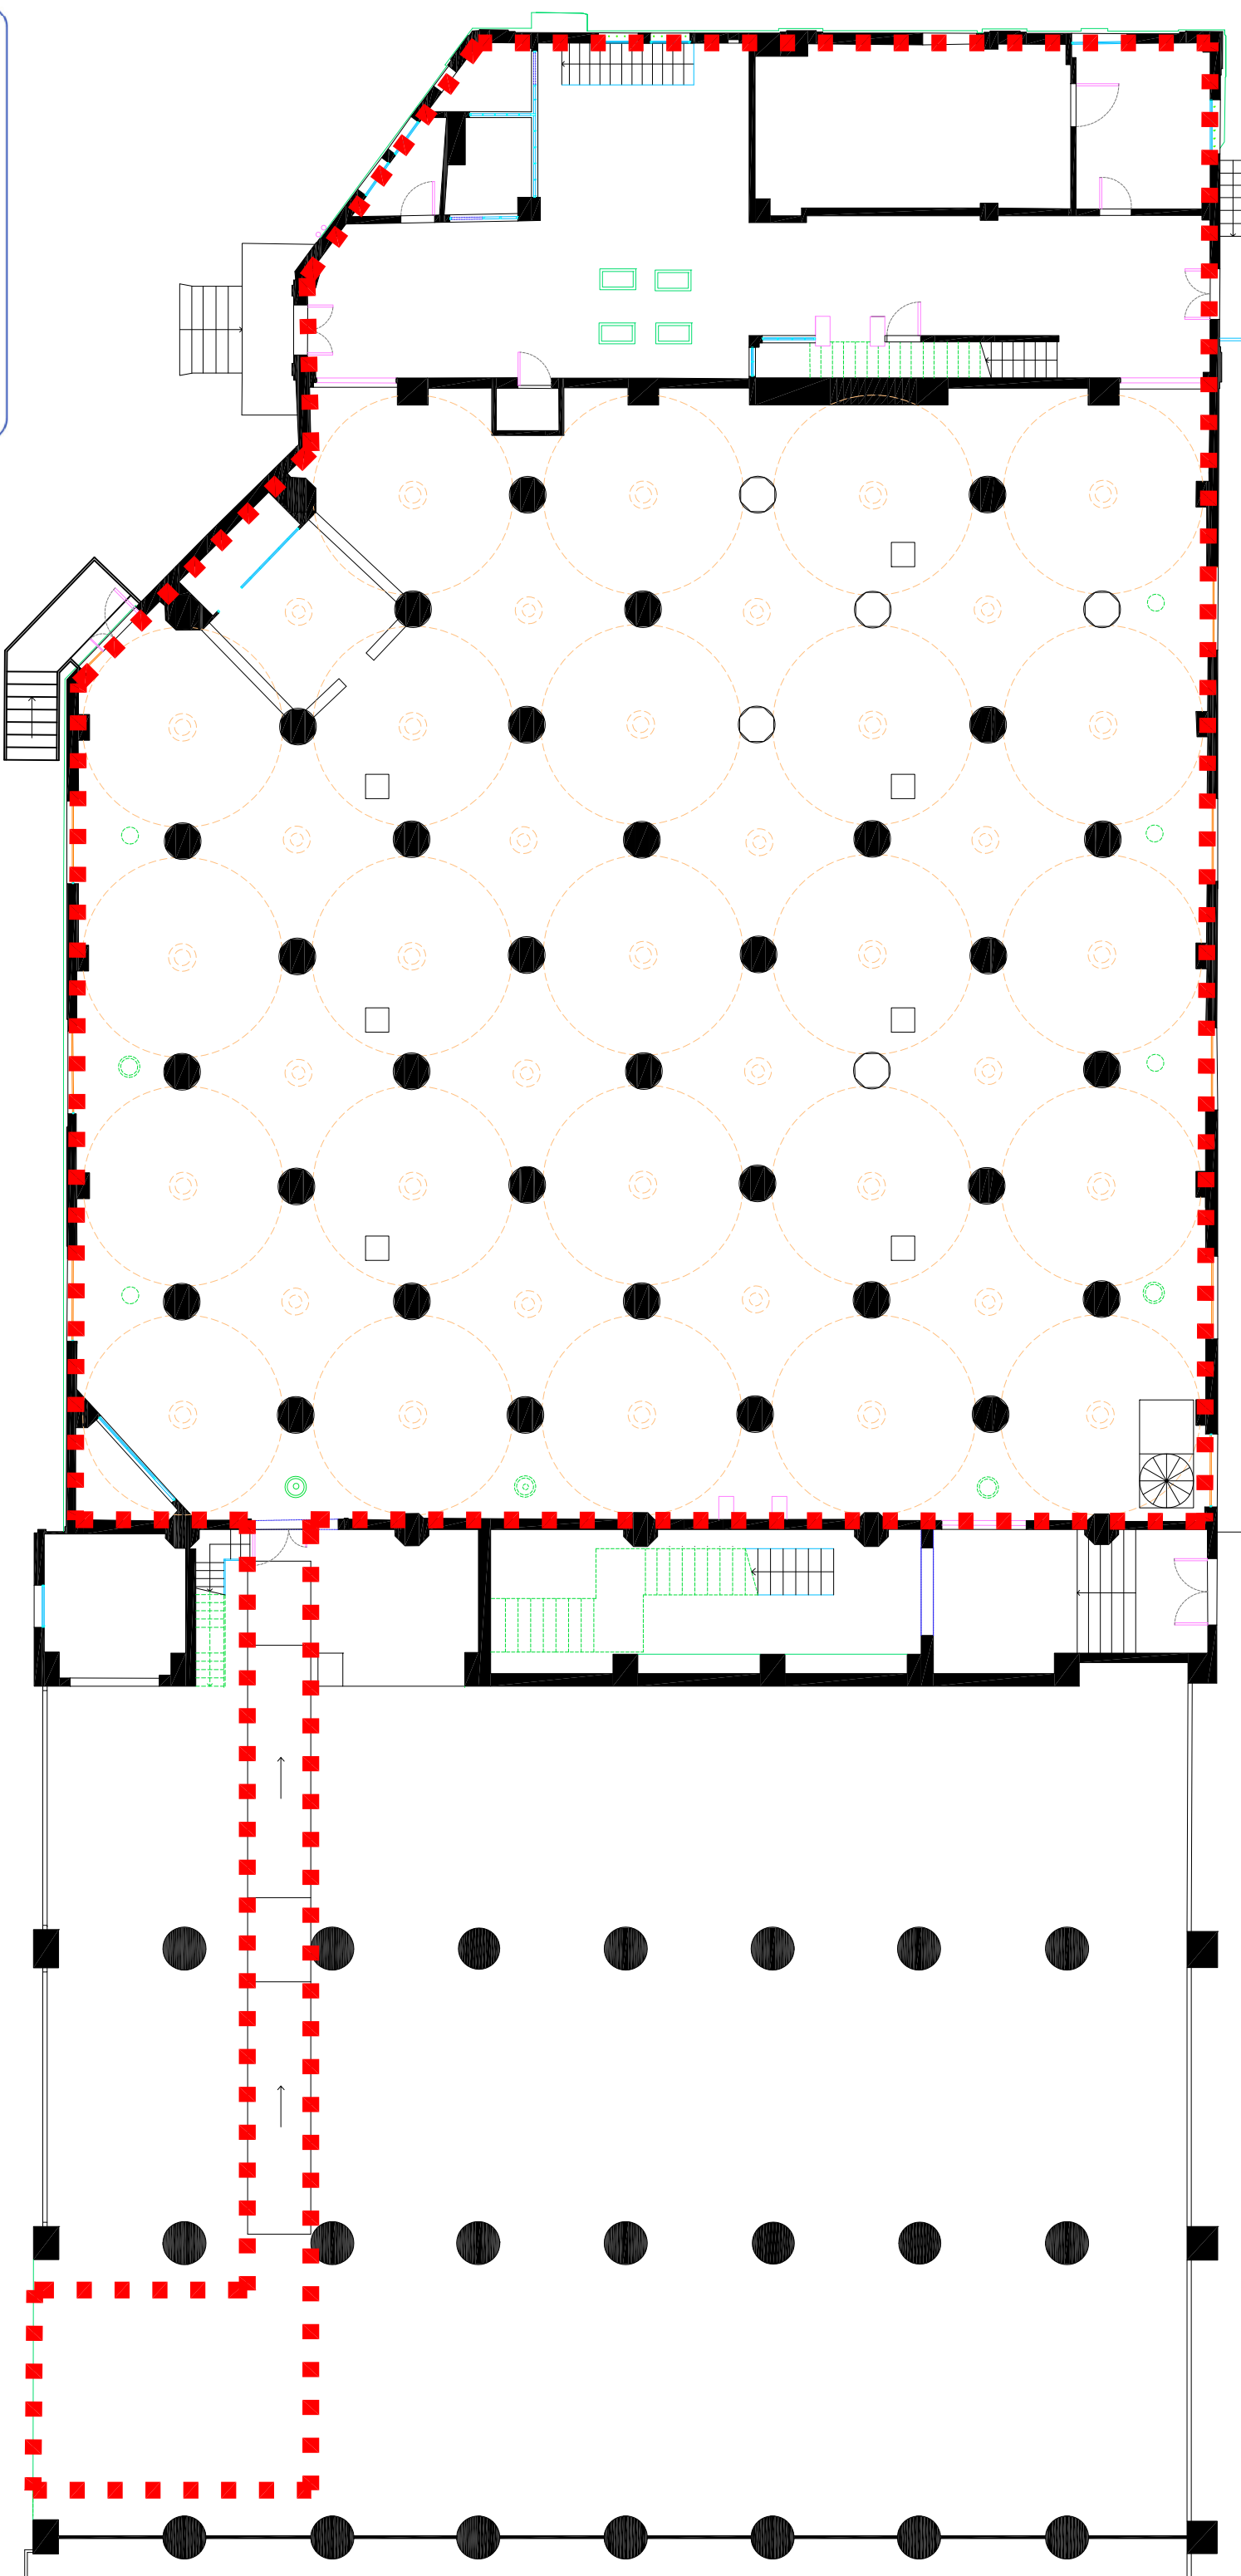

Terminal Crociere  
Piazzale dei Marmi  
57123 Livorno

# Porto Immobiliare S.r.l.

PIANTA SILOS GRANARI : AREE UTILIZZABILI PIANO TERRA

10 mt